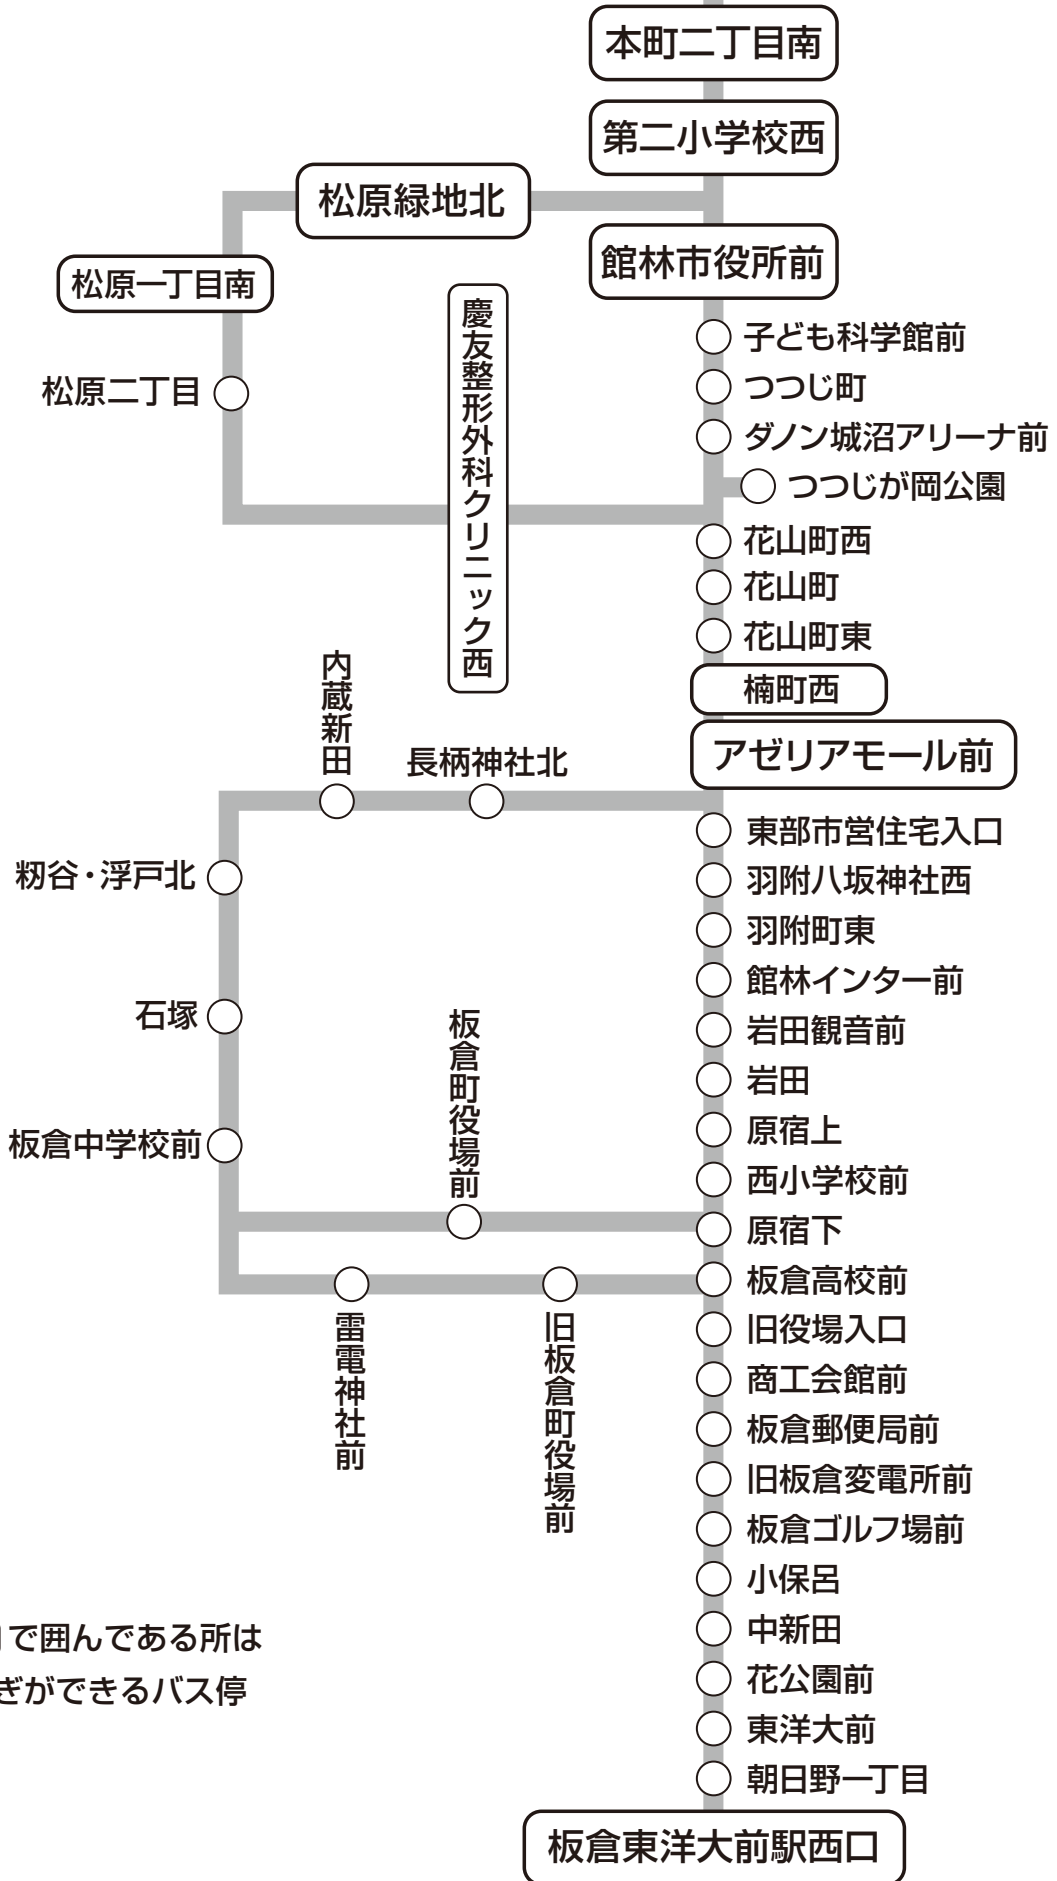

館林・板倉線

館林駅東口

で囲んである所は
乗り継ぎができるバス停