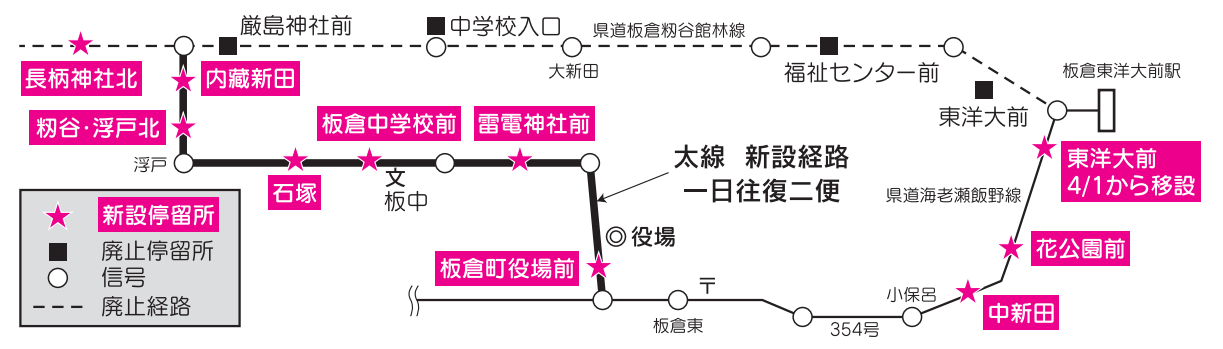

交通指導員 田口さんへ「銀章」荻野さんへ「星野賞」

荻野明二さん 田口昭夫さん

田口昭夫さん(大字板倉)へ群馬県知事表彰「銀章」が授与されました。田口さんは20年間にわたり交通指導員として貢献され、この度の受賞となりました。また、荻野明二さん(大字板倉)が「星野賞」を受賞されました。この賞は、長年の交通安全への功労に対し贈られるものです。

緊急募集 町立保育園の臨時保育士を3名募集

町立保育園で働く臨時保育士を緊急募集します。勤務地 板倉保育園・北保育園 資格 保育士資格 賃金 ○月給 156,000円 ○時給 900〜1000円 勤務時間 ○月給 午前7時30分〜午後6時30分のうち7時間45分 ○時給 早朝(午前7時30分)

路線バス 一部の経路・時刻表・運賃を変更します

路線バスの利便性と採算性を向上させるため、4月1日から次のことを変更します。①館林・板倉線の経路一部変更 雷電神社前や板倉中学校前などを通る経路を、一日二便新設し、停留所を増設します。②時刻表を変更します 新しい時刻表は、町公式ホームページに掲載し、役場窓口などでも配布します。③70歳以上のかたの運賃を100円とします(有料化) これまで70歳以上のかたは運賃が無料でしたが、これからは運賃を100円とします。これに伴い、全線利用可能な「シニアパス」500円(1か月)を発行します。

渡良瀬遊水地 3月19日(土)ヨシ焼きを実施します

渡良瀬遊水地は治水、利水、環境保全を担っている施設です。渡良瀬遊水地の大部分を占めているヨシ原のヨシ焼きは、ヨシに寄生する害虫の駆除並びに野火による周辺家屋への類焼防止、また、貴重な湿地環境の保全等を目的として実施されており、本年度も次の日程で行われます。風向きや上昇気流により、灰や煙が広範囲にわたり飛散し、洗濯物への付着、庭や屋根への降灰などの可能性があります。大変ご迷惑をおかけします。ヨシ焼きの主旨をご理解いただき、