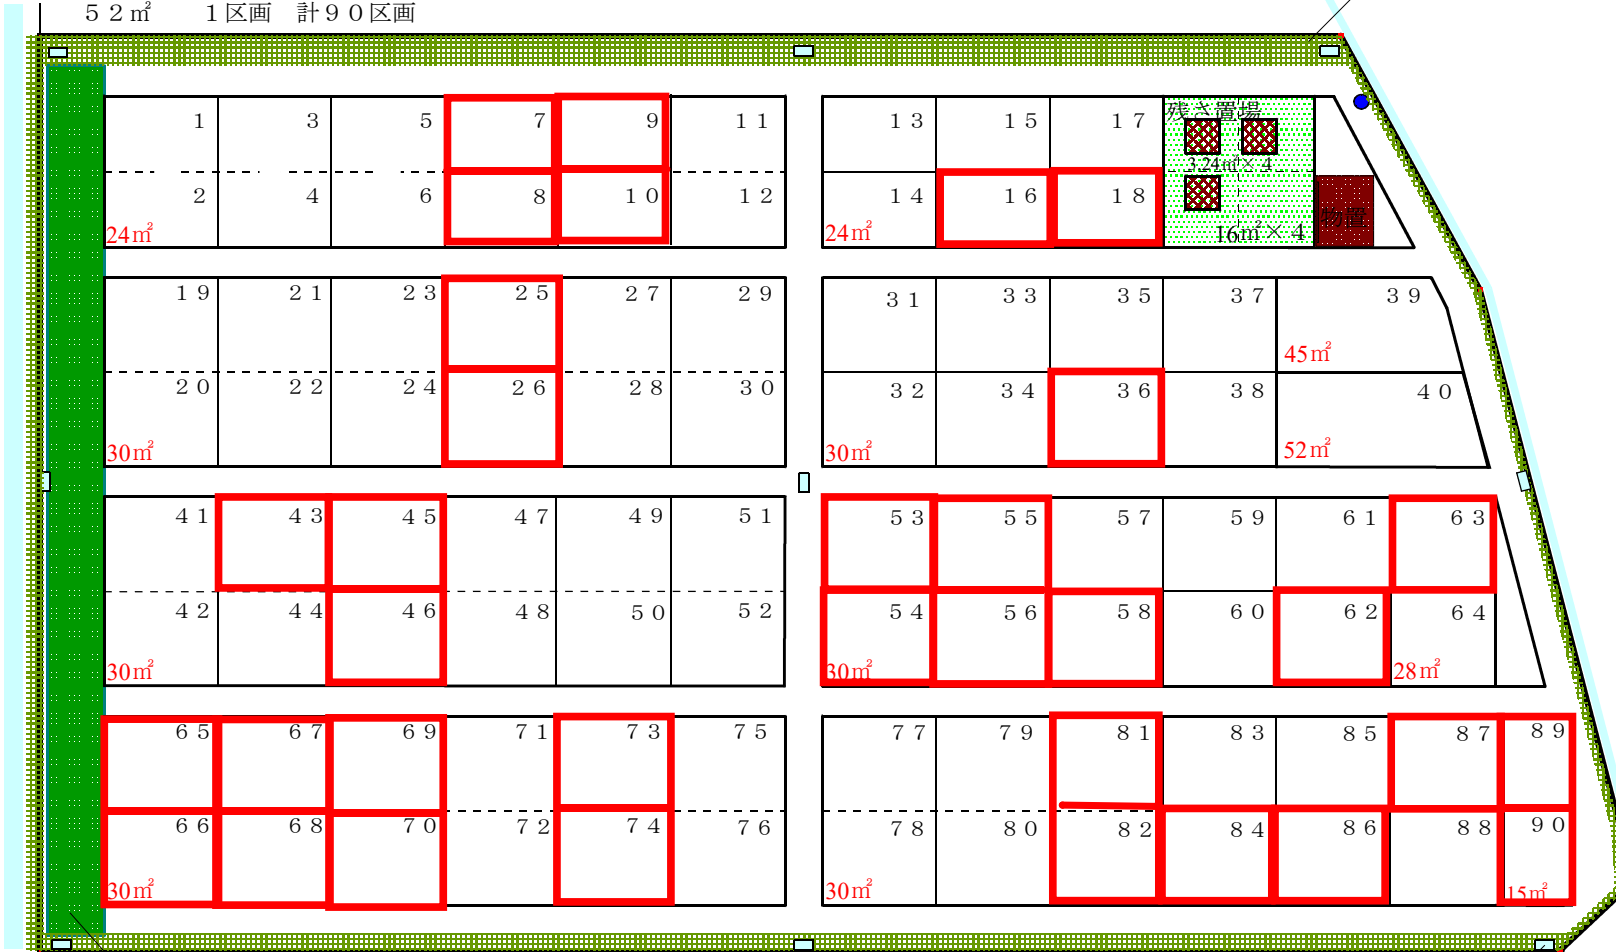

# ふれあいファームいたくら 平面図 (R5.4.1現在)

区画数  
 15㎡ 2区画  
 24㎡ 18区画  
 28㎡ 2区画  
 30㎡ 66区画  
 45㎡ 1区画  
 52㎡ 1区画 計90区画

住所 群馬県邑楽郡板倉町大字海老瀬8207

面積 3,749㎡

畦畔

線虫抑制作物 作付地  
(ソルゴー播種予定)

水栓(9箇所)

※赤枠で囲われている区画が空き区画です。