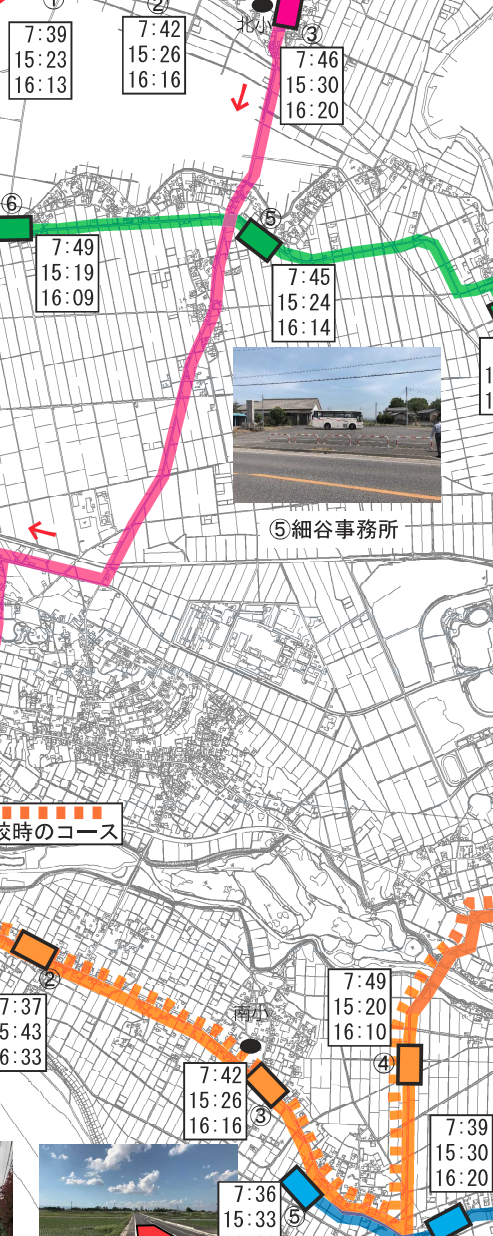

## 各コース共通事項

登校便	8:00 学校到着
下校1便	15:10 学校出発
下校2便	16:00 学校出発

<b>さくら西岡コース</b>	登校①→②→③ 下校①→②→③
<b>みどり細谷コース</b>	登校④→⑤→⑥ 下校⑥→⑤→④
<b>きいろ飯野コース</b>	登校①→②→③→④ 下校④→③→①→②
<b>あお下五箇コース</b>	登校⑤→⑥→⑦→⑧ 下校⑧→⑦→⑥→⑤

①板倉クリーンサービス前 ②関口モータース西 ③西谷田郵便局南

⑥大曲倉庫

④離出荷所

記載の時刻は通常授業の日です。  
行事等の都合により変更となる  
日があります。

下校時のコース

①飯野新村

②地蔵院

③JA 板倉南

④八間樋橋南

⑤宇那根公園

⑧金蔵院

⑥上五箇

⑦長良神社

※歩道が北側のため下校時の②地蔵院は最後の到着です

2020年3月作成

【西小学校】		登校時	下校時
コース名	停留所名	学校到着の 何分前に到着？	学校出発の 何分後に到着？
さくら西岡コース	①板倉クリーンサービス前	21分	13分
	②関口モータース西	18分	16分
	③西谷田郵便局南	14分	20分
みどり細谷コース	④離出荷所	21分	20分
	⑤細谷事務所	15分	14分
	⑥大曲倉庫	11分	9分

【東小学校】		登校時	下校時
コース名	停留所名	学校到着の 何分前に到着？	学校出発の 何分後に到着？
きいろ飯野コース	①飯野新村	26分	30分
	②地蔵院	23分	33分
	③JA板倉南支所	18分	16分
	④八間樋橋南	11分	10分
あお下五箇コース	⑤宇那根公園	24分	23分
	⑥上五箇	21分	20分
	⑦長良神社	19分	18分
	⑧金蔵院	14分	12分

赤コースは周回で運行するため①～③の停留所は片側のみ