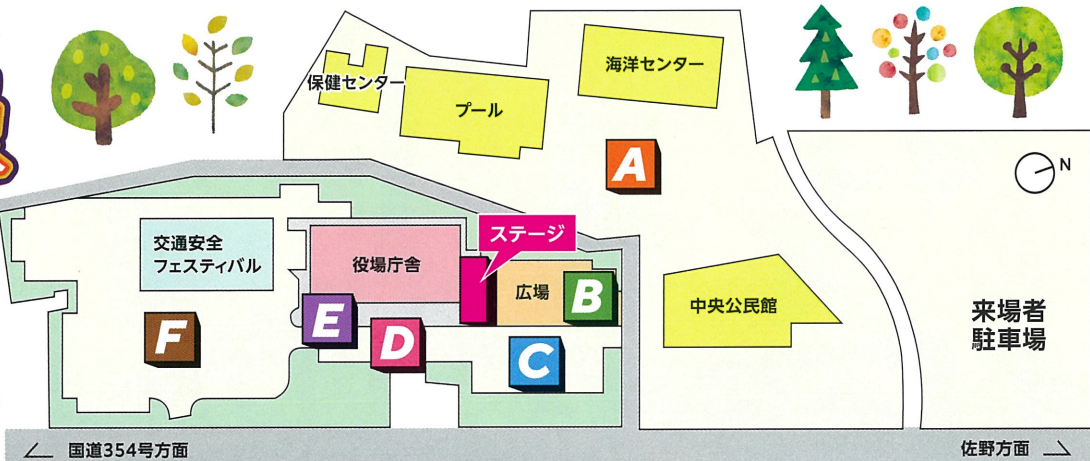

# 笑 交 祭

しょう こう まつり

開催日

令和5年

10 / 29 日

入場  
無料

午前10時～午後3時 小雨決行 荒天中止

会場 板倉町役場庁舎周辺

楽しいイベント盛りだくさん!! おいしいものいっぱい!!

**OXワイズ大会**  
賞品 新鮮野菜!  
協力: JA邑楽館林青年部板倉支部

**HAPPY HALLOWEEN**  
先着250名 仮装でご来場の方(中学生以下)にお菓子プレゼント  
ハロウィン用撮影スポット設置  
バルーンアート披露&プレゼント

**Japan Burger Championship 2023**  
ハンバーガー日本一に輝いた/  
Burger Big Bang PJ 出店!

**Menkoi ガールズ** Talk & Live!

Instagram

板倉町商工会

いばから商工祭2023!!  
元気を発信!  
**笑交祭**  
会場マップ  
～出店者一覧～

地元近隣の人気店  
**53店舗**が  
板倉町に集結!!

**A**

- わがまんま鷹**  
身体にも心にも優しいごはん
- 板倉町酒販組合**  
焼きそば・もつ煮、飲物等
- TAKU.Co**  
煮込み、かき氷、惣菜
- ベビーカステラマハロ**  
ベビーカステラ販売、館林で営業
- 増田屋**  
フルーツ酢ドリンク
- 板倉町建築業組合**  
とっかん焼き
- JA青年部板倉東地区**  
祭り屋台と大豆加工品等
- SUGAR HILL CAFÉ**  
コーヒー、ソフトクリーム等
- Yショップみやたや**  
弁当、中華まん、サンドイッチ等
- (有)海老屋フラワー**  
花、パパイア関連(飲食含)
- 福田屋**  
弁当、惣菜
- ぷらっとHome**  
ドリンク、カレー、キンパ等
- 生活協同組合パルシステム群馬**  
無料試食: クリーミーヨーグルト
- 絆弁当**  
パン・和菓子等
- ブルメリアII**  
焼きそば、綿あめ、串焼き等
- (有)むらき**  
ソーセージ、ベーコン等
- Sunrise CAFÉ**  
パステル、牛串、ビール、飲物等
- 米粉のベビーカステラ maruu**  
米粉で作っているベビーカステラ
- 宮古屋**  
和菓子
- パルム・ドール**  
洋菓子、ソフトクリーム等