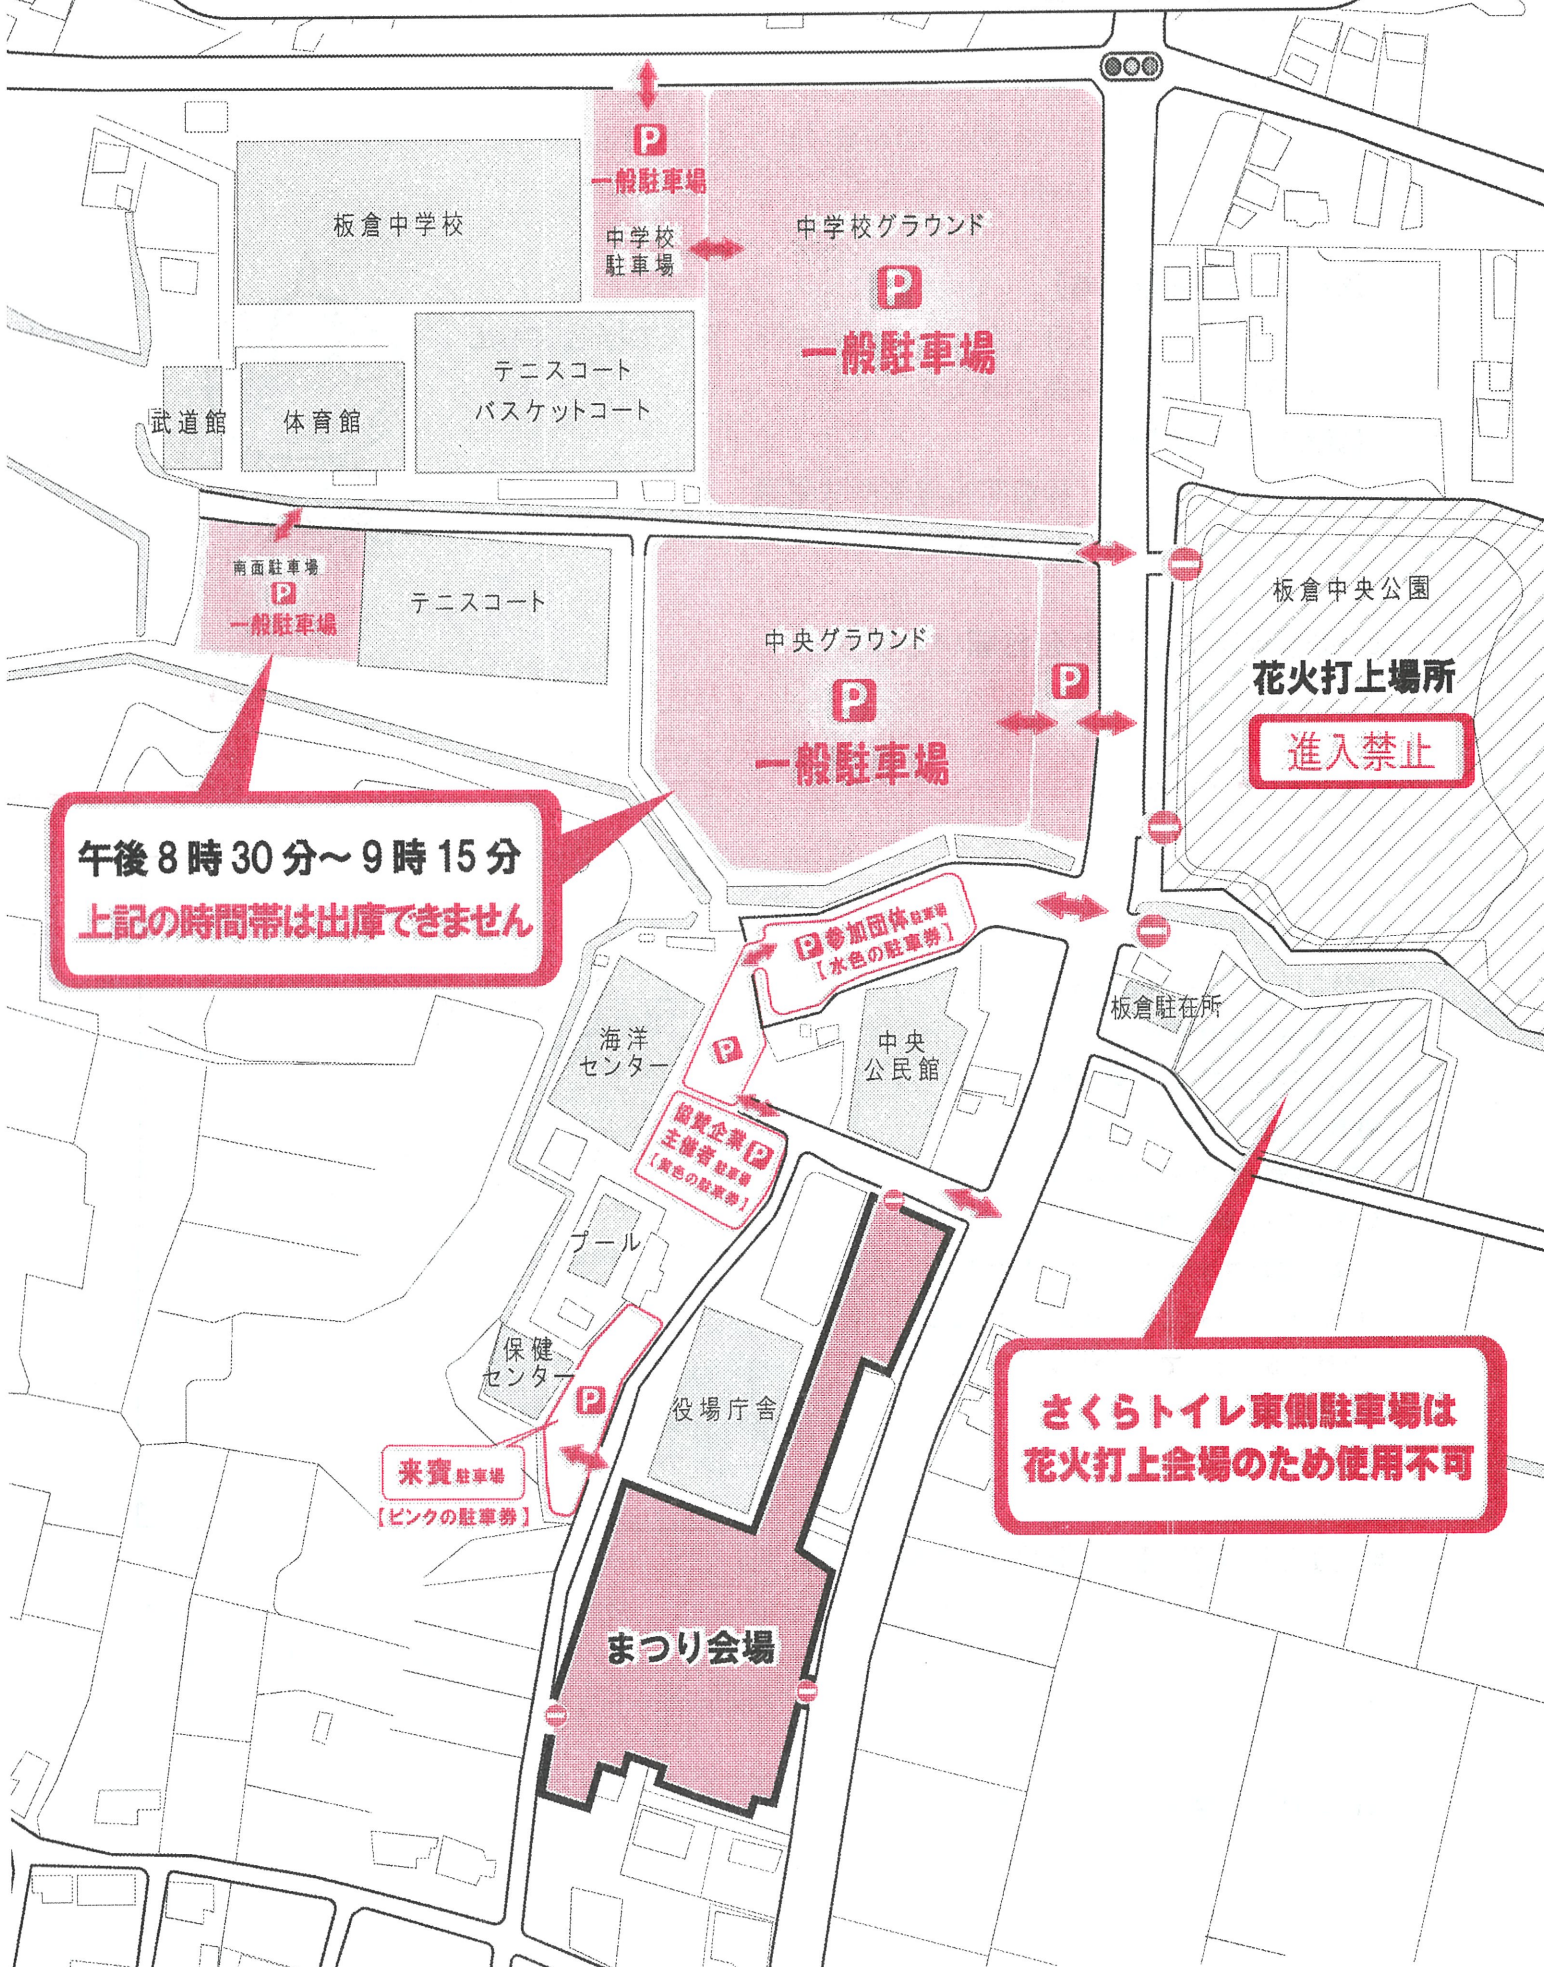

【板倉まつり開催日時】

- ・令和6年8月3日（土） ※小雨決行、荒天の場合は中止
- ・午後4時から午後9時まで

【板倉まつり会場】

- ・会 場：板倉町役場南側駐車場
- ・打上花火会場：板倉中央公園

■ 交通規制にご協力をお願いします。

花火会場となる**板倉中央公園**は、**まつり当日（8月3日）の午前9時から午後11時まで**立ち入り禁止となります。また、**板倉中央公園周辺の一部町道**につきましても、**まつり当日（8月3日）の午後8時30分から午後9時15分まで**交通規制を行う予定ですので、その間**車両の出入りが一切出来なくなります。**

【交通規制期間】

8月3日（土）午後8時30分から
午後9時15分まで

【交通規制区間】※右図参照

町道1-12号線（中央通り）

【交通規制地点】※右図参照

町道1-12号線（中央通り）ほか進入口

◎交通規制中は中央グラウンド駐車場
（町道1-12号線に関する出入口）から
出車することができませんのでご注意
ください。

■ 打上花火実施にご理解をお願いします。

まつりのフィナーレとして午後8時45分頃から約15分間、板倉中央公園内で打上花火を予定しています。板倉中央公園周辺の住民の皆さまには、風向きによっては花火のカスが敷地内に飛来してしまう場合がありますが、ご理解いただきますようお願いいたします。

第40回板倉まつり 駐車場案内図

板倉中学校

一般駐車場

中学校
駐車場

中学校グラウンド

一般駐車場

武道館