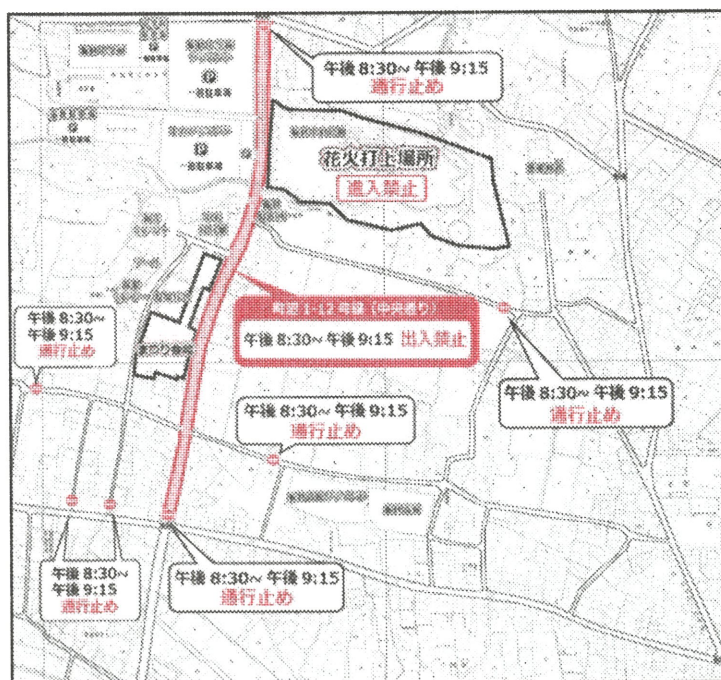

【板倉まつり開催日時】

- ・令和6年8月3日（土） ※小雨決行、荒天の場合は中止
- ・午後4時から午後9時まで

【板倉まつり会場】

- ・会 場：板倉町役場南側駐車場
- ・打上花火会場：板倉中央公園

■ 交通規制にご協力をお願いします。

花火会場となる**板倉中央公園**は、**まつり当日（8月3日）の午前9時から午後11時まで**立ち入り禁止となります。また、**板倉中央公園周辺の一部町道**につきましても、**まつり当日（8月3日）の午後8時30分から午後9時15分まで**交通規制を行う予定ですので、その間**車両の出入りが一切出来なくなります。**

【交通規制期間】

8月3日（土）午後8時30分から
午後9時15分まで

【交通規制区間】※右図参照

町道1-12号線（中央通り）

【交通規制地点】※右図参照

町道1-12号線（中央通り）ほか進入口

◎交通規制中は中央グラウンド駐車場
（町道1-12号線に関する出入口）から
出車することができませんのでご注意
ください。

■ 打上花火実施にご理解をお願いします。