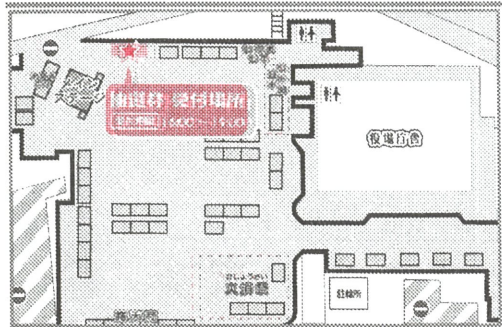

第40回 板倉まつり大抽選会受付 8/3(土) 16:00~

大抽選会

当選本数 **385本**
豪華景品が当たる!

**委員長賞
副委員長賞**

ポータブルバッテリー・ヘアドライヤー・旅行券
家庭用ゲーム機・スチームトースター
上州牛 (2万円分)・お米1俵

7本

30本

防災グッズ賞

- ・防災バック
- ・非常食セット

275本

協賛協力企業賞

- ・食器洗剤泡スプレー
- ・調味料セット
- ・麺屋ねごとん お食事券

73本

板倉まつり賞

- ・板倉町商工会商品券
- ・いたくらんめいぐるみ
- ・いたくらんグッズ

大抽選会の参加方法

**「まつりチラシ」の右下の
抽選券を切り取る**

※残った「まつりチラシ」は引換券になります。引換券がないと景品との交換が出来ません。

- ①抽選券を受付場所の抽選箱に入れて公開抽選にエントリー!
- ②まずはガラポンで運試し、当たればその場で景品をお渡し。
- ③ガラポンで当たらなくても19:45頃からの公開抽選に進めるダブルチャンスです!

受付時間は、**16:00 ~ 19:00**まで!

※ガラポンで当たるのは委員長賞・副委員長賞以外の景品です。委員長賞・副委員長賞はステージ上で、19:45頃発表になります。

公開抽選は**19:45頃~**
メインステージにて
当選発表!

※公開抽選の委員長賞・副委員長賞はステージ上で景品交換になります。

【受付日時】8月3日(土)
16:00 ~ 19:00

【ガラポン抽選】 その場でもらえる景品 378本

【公開抽選】 19:45頃
委員長賞・副委員長賞7本

ガラポン抽選と公開抽選のダブルチャンス!!