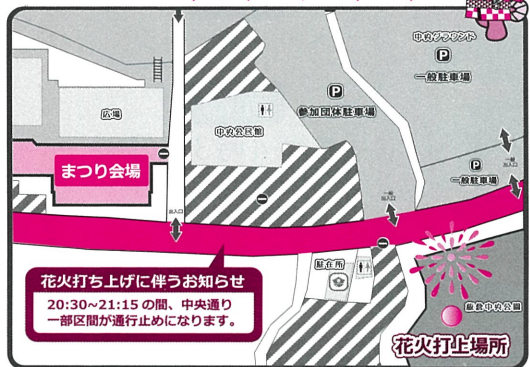

まつり会場周辺案内図

主催 / 板倉まつり運営委員会
【お問合せ】

板倉町 産業振興課 商工観光係
【Tel】 0276-82-6139
【Fax】 0276-82-2758

荒天時の中止などの場合は

いたくらお知らせメール などでお知らせします

☎ 0276-82-1111 (代表)