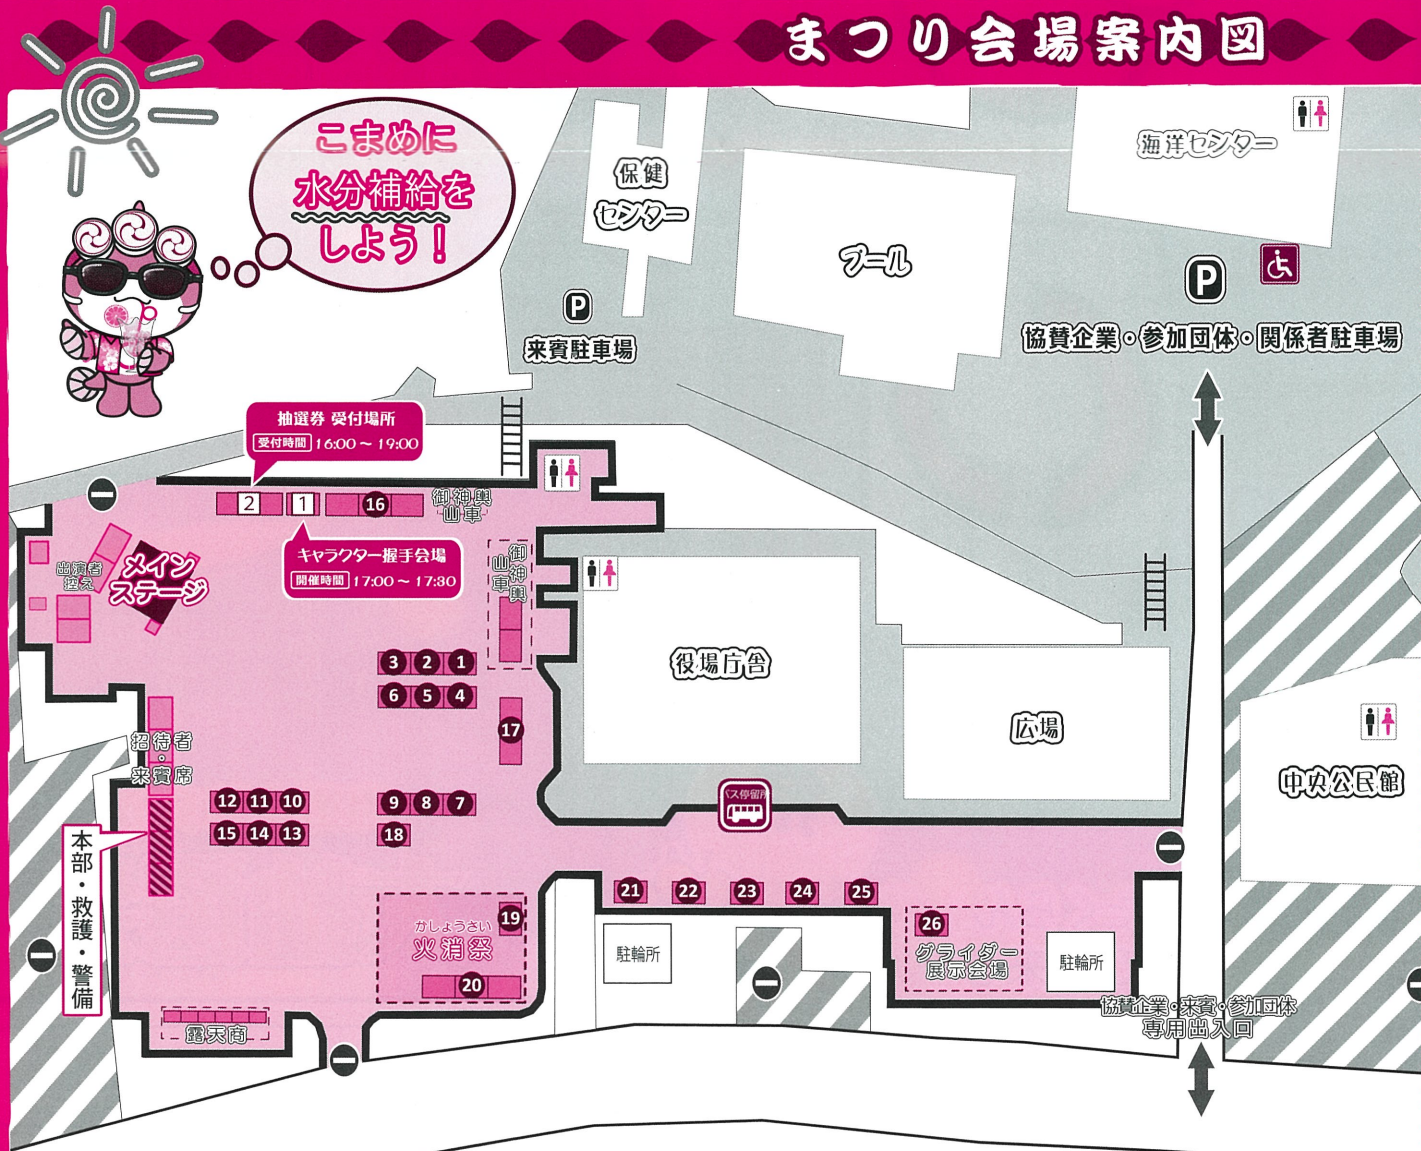

第40回 板倉まつり

日時 令和6年8月3日(土) 16:00~21:00
会場 板倉町役場 南側駐車場

※当日の進行状況によりプログラムの実施時間が前後する場合がございます

まつりプログラム

メインステージ

◆=ストリート・プログラム
◇=ステージ・プログラム

No	時間	参加団体 [イベント内容]	No	時間	参加団体 [イベント内容]
1	16:00	◇ オープニングセレモニー ・開会宣言 ・板倉中学校吹奏楽部オープニング演奏 ・板倉音頭・小唄 [板倉音頭・小唄保存会] アトラクション・物販スタート 《抽選受付16時00分〜》	17	18:52	◇ 板倉はやし連 [お囃子]
2	16:30	◇ 仮面ライダーキャラクターショー① 仮面ライダーキャラクター握手会 (17時00分〜)	18	19:00	◎ 主催者イベント ①主催者あいさつ ②来賓あいさつ・紹介 ③第40回板倉まつり図画コンクール表彰式
3	17:00	◇ 板倉町女性あどばんす [民謡]	19	19:15	◇ 仮面ライダーキャラクターショー②
4	17:08	◇ 岩田みずさ会 [民舞]	20	19:45	登場 豪華景品が当たる! 「大抽選会」
5	17:16	◇ 柏崎直之 [エレクトーン演奏]	21	20:15	◆ バレード ・商工会青年部/群馬銀行・館林信用金庫 板倉支店 [大人神輿] ・大久保祭保存会 [山車]
6	17:24	◇ 極友会 [太極拳]	22	20:45	◎ まつりフィナーレ 花火打ち上げ
7	17:32	◇ LC-CATS [ダンスパフォーマンス]	23	21:00	閉会宣言
8	17:40	◇ XLAMP [和ロックダンスパフォーマンス]			
9	17:48	◇ S-SURF [ダンスパフォーマンス]			
10	17:56	◇ イリマレイアロハ・ブアレア [フラダンス]			
11	18:04	◇ 鳴朱会 [よさこい踊り]			
12	18:12	◇ 稲妻太鼓愛好会 [和太鼓演奏]			
13	18:20	◇ さくら会 [民舞]			
14	18:28	◇ よさこい板倉 [よさこい踊り]			
15	18:36	◇ イリマレイアロハ板倉 [フラダンス]			
16	18:44	◇ S-Base [ダンスパフォーマンス]			

仮面ライダーキャラクターショー

「仮面ライダーガッチャード」

会場 メインステージ
時間 ①16:30〜 ②19:15〜
観覧無料
握手会は1の場所にて30分間のみ
①16:30〜のショー終了後のみ握手会があります!!

板倉消防団 イベントスペース

火消祭

- ・消防車両の展示
- ・水消火器体験
- ・模擬店

板倉中学校吹奏楽部

オープニングセレモニー

1. 演奏曲目一覧
2. 青と夏
   - 高嶺の花子さん
   - il vento d'oro

まつり会場案内図

1. 模擬店・アトラクション参加団体
1. 1 (株)アジネカンパニー △ [焼き鳥・唐揚げ・ラム串焼き・お酒]
  2. 2 板倉町酒販組合 「△」=模擬店 △ [焼きそば・ビール・飲み物] 「▲」=アトラクション
  3. 3 JA邑楽館林 △ [キュウリ一本漬け・ヨーヨー釣り・輪投げ など]
  4. 4 商工会女性部 △ [飲み物]
  5. 5 ブリックブロック △ [ポテト・牛串・かき氷・チュロス・わたあめ など]
  6. 6 パルム・ドール △ [焼きそば・かき氷・牛タン入りつくね・クレープ]
  7. 7 増田ファーム・ジャノメマシン △ [ブルーベリー など] △ [マシン、部品販売 など]
  8. 8 板倉アマチュア無線クラブ・(有)海老屋フラワー ▲ [通信技術模擬実験] △ [冷凍焼き芋・パイソナバ]
  9. 9 山の音 △ [ソフトアイス・鮎の塩焼き・唐揚げ・かき氷 など]
  10. 10 JA邑楽館林青年部板倉支部東地区 △ [焼き鳥 など]
  11. 11 XLAMP △ [CD販売・プロマイド・2ショットチェキ撮影]
  12. 12 絆 △ [みたらし団子・お弁当・おにぎり・パン各種 など]
  13. 13 TAKU.co △ [かき氷・チュロス・レモネード・惣菜]
  14. 14 およよKitchen △ [太田焼きそば・串もの・かき氷・アイス・ビール など]
  15. 15 (株)イトアンドフーズ △ [焼き餃子]
  16. 16 商工会青年部 △ [ポロシャツ・ホットドッグ・ジャークチキン など]
  17. 17 建築業組合板倉支部 ▲ [トッカン焼き・木工広場]
  18. 18 自衛隊群馬地方協力本部太田出張所 ▲ [自衛隊車両展示・制服試着 など]
  19. 19 板倉町子ども会育成会連絡協議会 ▲ [ちびっこ水遊びコーナー]
  20. 20 板倉消防団 ▲ [水消火器体験] △ [かき氷・フランクフルト など]
  21. 21 アジアンデリ プリス (キッチンカー) △ [台湾ハーフジーパイ・チーズボール・台湾かき氷 など]
  22. 22 N CAFE (キッチンカー) △ [チキンロール・ソーセージロール など]
  23. 23 (株)リッキー (キッチンカー) △ [チョコバナナ・かき氷・レモネード]
  24. 24 ブリックブロック (キッチンカー) △ [肉巻きおにぎり・アイス・フルーツあめ・ポテト]
  25. 25 やきいものりしろ (キッチンカー) △ [冷やし焼き芋・ピンラムネ・わたあめ など]
  26. 26 (公社) 日本ライダークラブ ▲ [ライダーの展示]