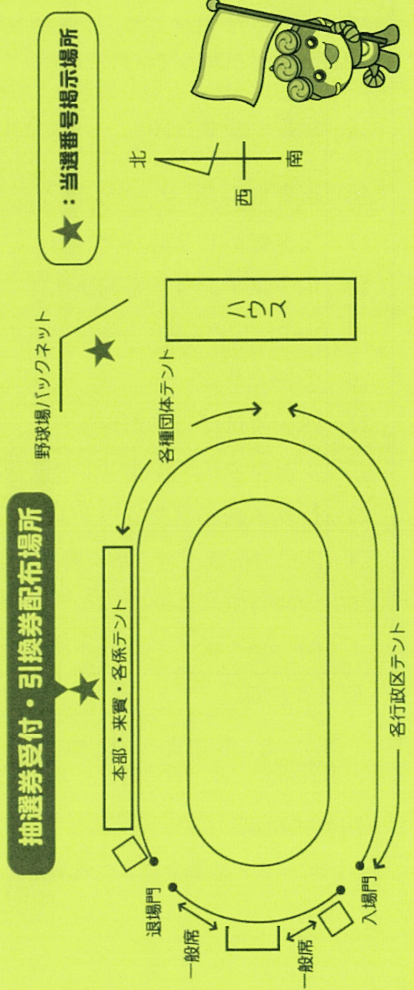

豪華賞品が当たる 二大抽選会

○どなたでも参加できる一般抽選会 (当選本数 10本 + 粗品 500本)

- 1 2時までにプログラム右下の抽選券を会場の抽選箱に入れてください。
- 今年、60回を記念し、抽選で500名の方に粗品を呈呈します。
- 1 2時より抽選を開始しますので当選した方は1時までに引換券と取り替えてください。
- 1 時過ぎると無効となり再度抽選を行います。

○各競技 1位の方が参加できる競技抽選会 (当選本数 5本)

各競技で1位になった方は抽選券が渡されます。会場の抽選箱に入れてください。
閉会式にて当選発表を行います。

☆どちらも閉会式に賞品をお渡しします。

オープン種目

ホールインワンの方全員に豪華賞品が！！

※ホールインワンが出ない場合は、1名の方にニアピン賞！！

○ホールインワンを狙え！！

- 人数：10名 (1試合のみ実施)
- 申込：大会当日の午前8時30分より先着順で本部付近抽選テントで受付を開始します。
- ※10名を超える参加者が集まった場合、抽選となります。
- 内容：目標のカゴを狙って、ボールを投げ入れます。

○注意事項：各抽選に参加した方は必ず閉会式まで会場に残るようお願いいたします。

第60回板倉町民体育祭会場案内図